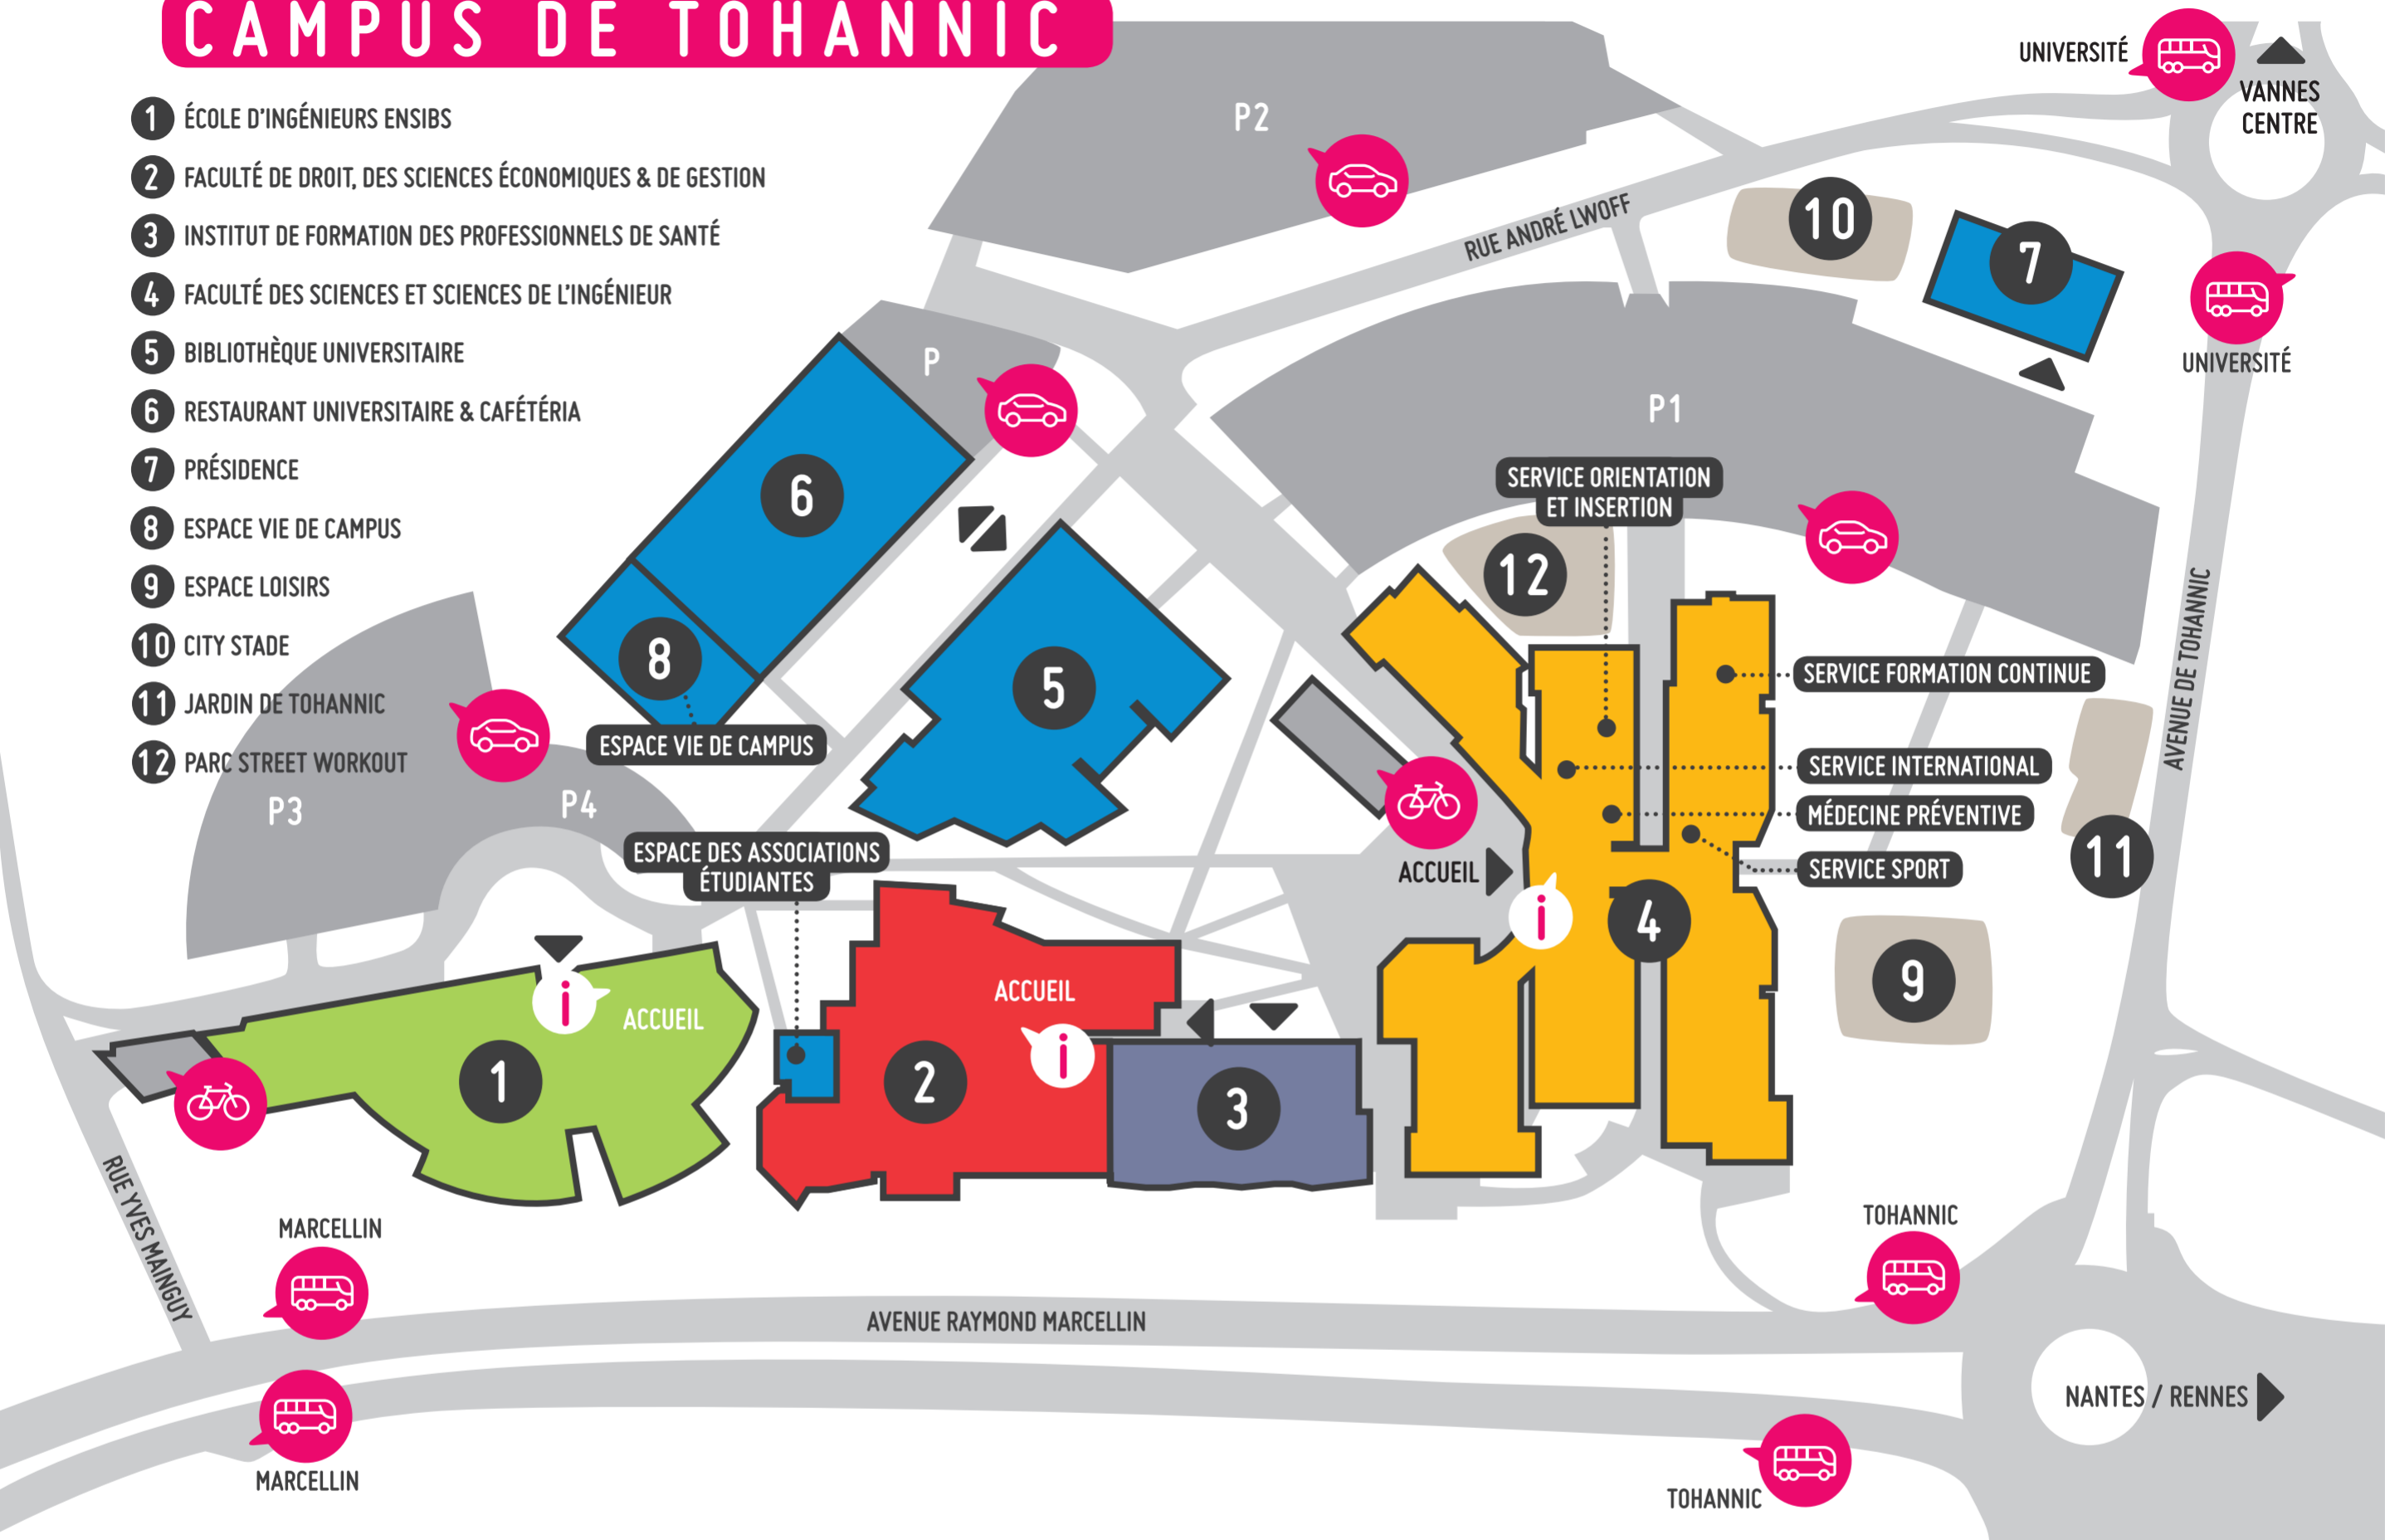

UNIVERSITÉ BRETAGNE SUD

CAMPUS DE TOHANNIC

1. 1 ÉCOLE D'INGÉNIEURS ENSIBS
2. 2 FACULTÉ DE DROIT, DES SCIENCES ÉCONOMIQUES & DE GESTION
3. 3 INSTITUT DE FORMATION DES PROFESSIONNELS DE SANTÉ
4. 4 FACULTÉ DES SCIENCES ET SCIENCES DE L'INGÉNIEUR
5. 5 BIBLIOTHÈQUE UNIVERSITAIRE
6. 6 RESTAURANT UNIVERSITAIRE & CAFÉTÉRIA
7. 7 PRÉSIDENCE
8. 8 ESPACE VIE DE CAMPUS
9. 9 ESPACE LOISIRS
10. 10 CITY STADE
11. 11 JARDIN DE TOHANNIC
12. 12 PARC STREET WORKOUT

8 ESPACE VIE DE CAMPUS

Un espace de vie, d'échanges et de convivialité. Le guichet unique pour toutes les questions relatives à la vie étudiante :

- Obtenir des informations pratiques liées à la vie quotidienne.
- S'informer et participer aux animations du campus.
- Se divertir et rencontrer des étudiants de tout horizon.
- S'intégrer dans le monde associatif étudiant.
- S'informer sur les sorties culturelles à proximité des campus.

L'Espace Vie de Campus est géré en partenariat par l'UBS et le CROUS.

+ CONTACT - Espace Vie de Campus
02 97 01 03 89
culture@listes.univ-ubs.fr

5 BIBLIOTHÈQUE UNIVERSITAIRE

Elle abrite plus de 160 000 documents variés : livres, périodiques, films, atlas, etc. et donne accès à des milliers de ressources électroniques : journaux, revues, annales, magazines, thèses et archives ouvertes...

Lumineuse, calme, spacieuse, elle offre des espaces de travail individuels et collectifs. Sources fiables ou fake news ? Nos experts sont là pour vous renseigner.

Horaires d'ouverture :

Lundi - Jeudi : 8H00 - 19H30
et Vendredi : 8H00 - 19H00.

Ces horaires peuvent être modifiés. Consultez le site web de l'UBS.

+ CONTACT - Bibliothèque universitaire
02 97 01 71 00
accueil-bu@listes.univ-ubs.fr

6 RESTAURANT UNIVERSITAIRE & CAFÉTÉRIA

Le Restaurant Universitaire propose des repas équilibrés pour 3,25 €.

Vous pouvez aussi déjeuner dans les cafétérias qui, outre des sandwiches, vous proposent plats chauds, salades, yaourts, fruits... Votre carte étudiante vous permet de régler votre repas et se recharge directement sur internet via izly.fr !

2 Restaurants Universitaires et 2 cafétérias

- RU de Tohannic : Ouvert de 11H45 à 13H30
- Cafétéria de Tohannic : Ouverte de 8H00 à 16H00
- RU de Kercado - IUT : 78 rue des Vénètes - Ouvert de 11H45 à 13H30
- Cafétéria - IUT : 8 rue Montaigne - Ouvert de 9H30 à 16H30

9 10 11 12 ESPACES LOISIRS & DÉTENTE

9 - Cet espace de loisirs se compose de tables de pique-nique et de baby-foot.

10 - Le City Stade est un terrain de jeux de ballons extérieur clôturé. Il est ouvert à tous.

11 - Le Jardin partagé de Tohannic est ouvert à tous les étudiants et personnels de l'université, ainsi qu'aux habitants du quartier. Il a pour vocation d'être un petit coin de terre où l'on échange, se retrouve, un espace de détente ou encore un lieu d'expériences à vocations pédagogiques. Tous les premiers mardis de chaque mois, une rencontre est organisée.

12 - Parc street workout, le lieu idéal pour la petite pause sport. Cet équipement permet des exercices de musculation et de gymnastique. Il développe la force, l'équilibre et la souplesse.

LÉGENDE

- POINT D'INFORMATIONS
- ZONE DE PARKING
- LIGNES UNIVERSITÉ
  2 6
- LIGNES TOHANNIC
  2 6 10
- LIGNES MARCELLIN
  2 6 10