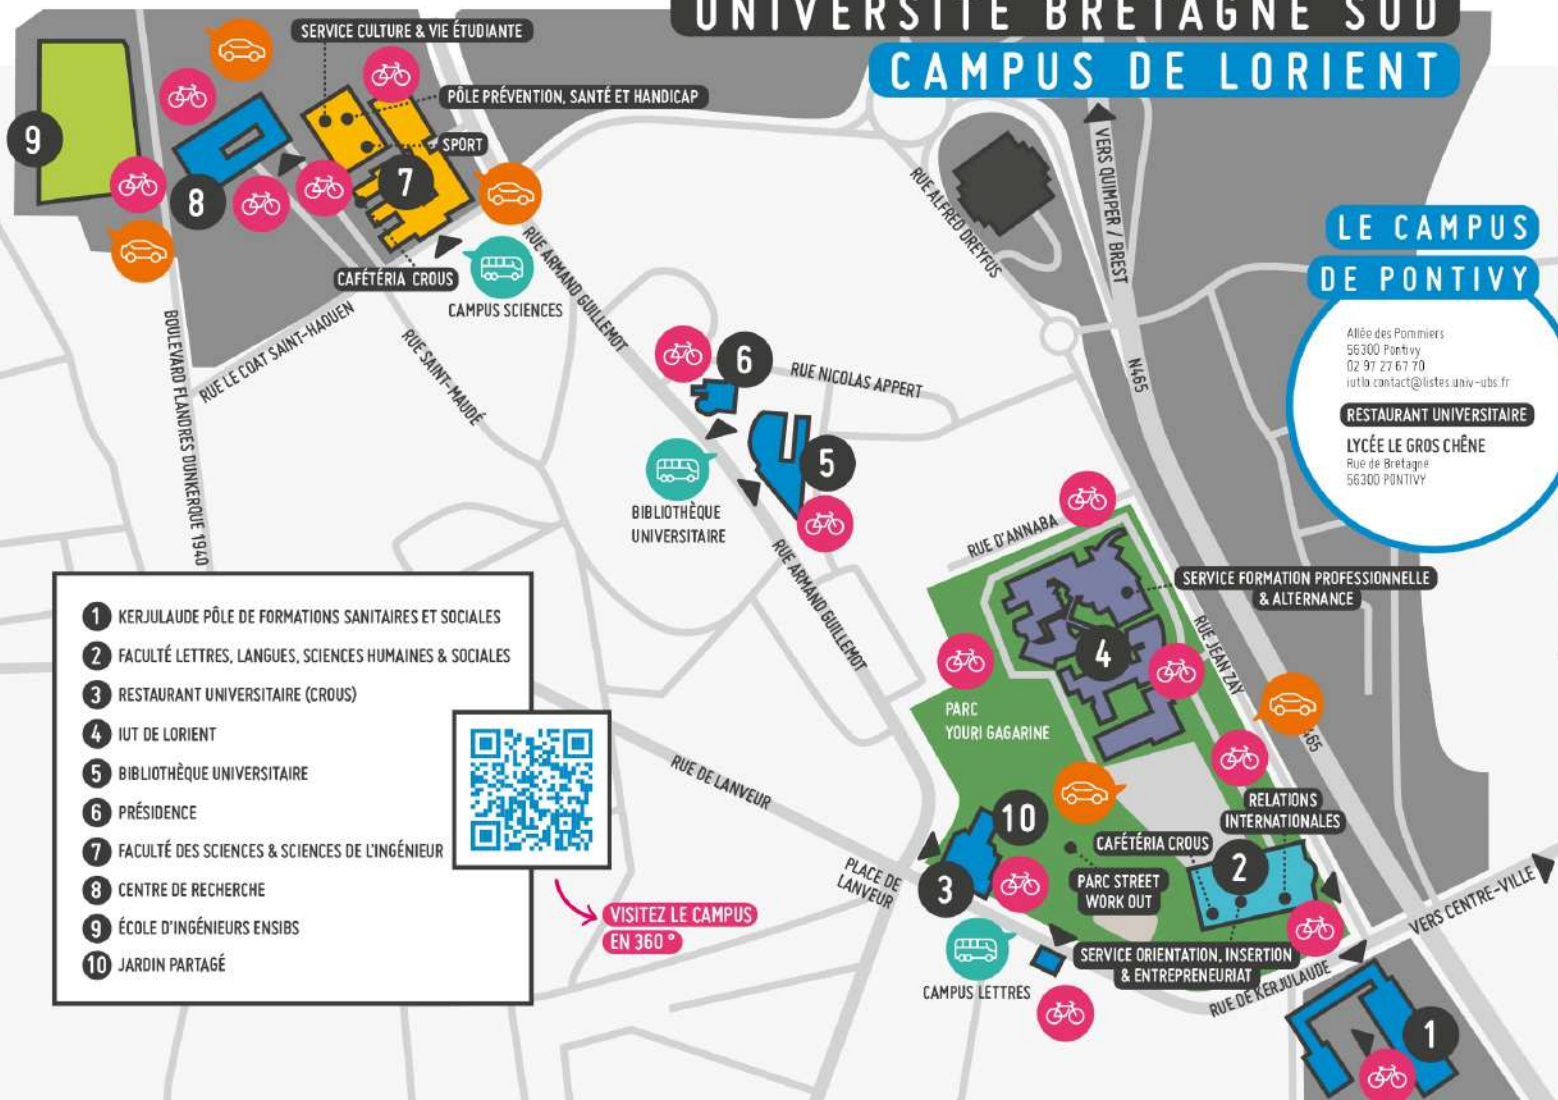

UNIVERSITÉ BRETAGNE SUD CAMPUS DE LORIENT

LE CAMPUS DE PONTIVY

Allée des Pommiers
56300 Pontivy
02 97 27 67 70
info.contact@listes.univ-ubs.fr

RESTAURANT UNIVERSITAIRE

LYCÉE LE GROS CHÊNE
Rue de Bretagne
56300 PONTIVY

1. 1 KERJULAUDE PÔLE DE FORMATIONS SANITAIRES ET SOCIALES
2. 2 FACULTÉ LETTRES, LANGUES, SCIENCES HUMAINES & SOCIALES
3. 3 RESTAURANT UNIVERSITAIRE (CROUS)
4. 4 IUT DE LORIENT
5. 5 BIBLIOTHÈQUE UNIVERSITAIRE
6. 6 PRÉSIDENTE
7. 7 FACULTÉ DES SCIENCES & SCIENCES DE L'INGÉNIEUR
8. 8 CENTRE DE RECHERCHE
9. 9 ÉCOLE D'INGÉNIEURS ENSIS
10. 10 JARDIN PARTAGÉ

VISITEZ LE CAMPUS EN 360°

5 BIBLIOTHÈQUE UNIVERSITAIRE

La BU de Lorient abrite plus de 83 000 documents variés :

- Journaux, revues, livres, BD, films, thèses.
- Des annales d'examens mises en ligne.
- La bibliothèque numérique vous offre des milliers de revues et de livres en ligne 24h/24.
- Sources fiables ou fake news ? Nos bibliothécaires sont là pour vous renseigner sur place et en ligne.
- Lumineuse, calme, spacieuse, elle offre des espaces de travail individuels et collectifs.
- Elle vous propose également un espace de convivialité avec canapé connecté et distributeur de boissons chaudes.
- La BU est ouverte du lundi au vendredi (horaires visibles en temps réel sur affluences.com).
- En période d'examens, elle ouvre le soir et le samedi.

• Visitez votre BU sur <https://visite-bibliotheque-universitaire-ubs.fr/bibliotheque-universitaire-de-lorient/>
Inscrivez-vous à l'accueil des BU en présentant votre carte d'étudiant.

CONTACT - Bibliothèque universitaire
02 97 87 65 40
accueil-bu@listes.univ-ubs.fr

TOUTE NOTRE OFFRE :

3 RESTAURANT UNIVERSITAIRE (CROUS)

1 Restaurant Universitaire et 3 cafétérias :

- RI de Lorient.
- Cafétéria de la Faculté Lettres, Langues, Sciences Humaines & Sociales.
- Cafétéria de la Faculté Sciences & Sciences de l'Ingénieur.

LÉGENDE

- ZONE DE PARKING
- LIGNES CAMPUS SCIENCES
  T1 T3 CAMPUS EXPRESS
- LIGNES CAMPUS LETTRES
  T1 T1 T2
- LIGNES BIBLIOTHÈQUE UNIVERSITAIRE
  T1 T3 10 CAMPUS EXPRESS
- ABRIS À VÉLOS