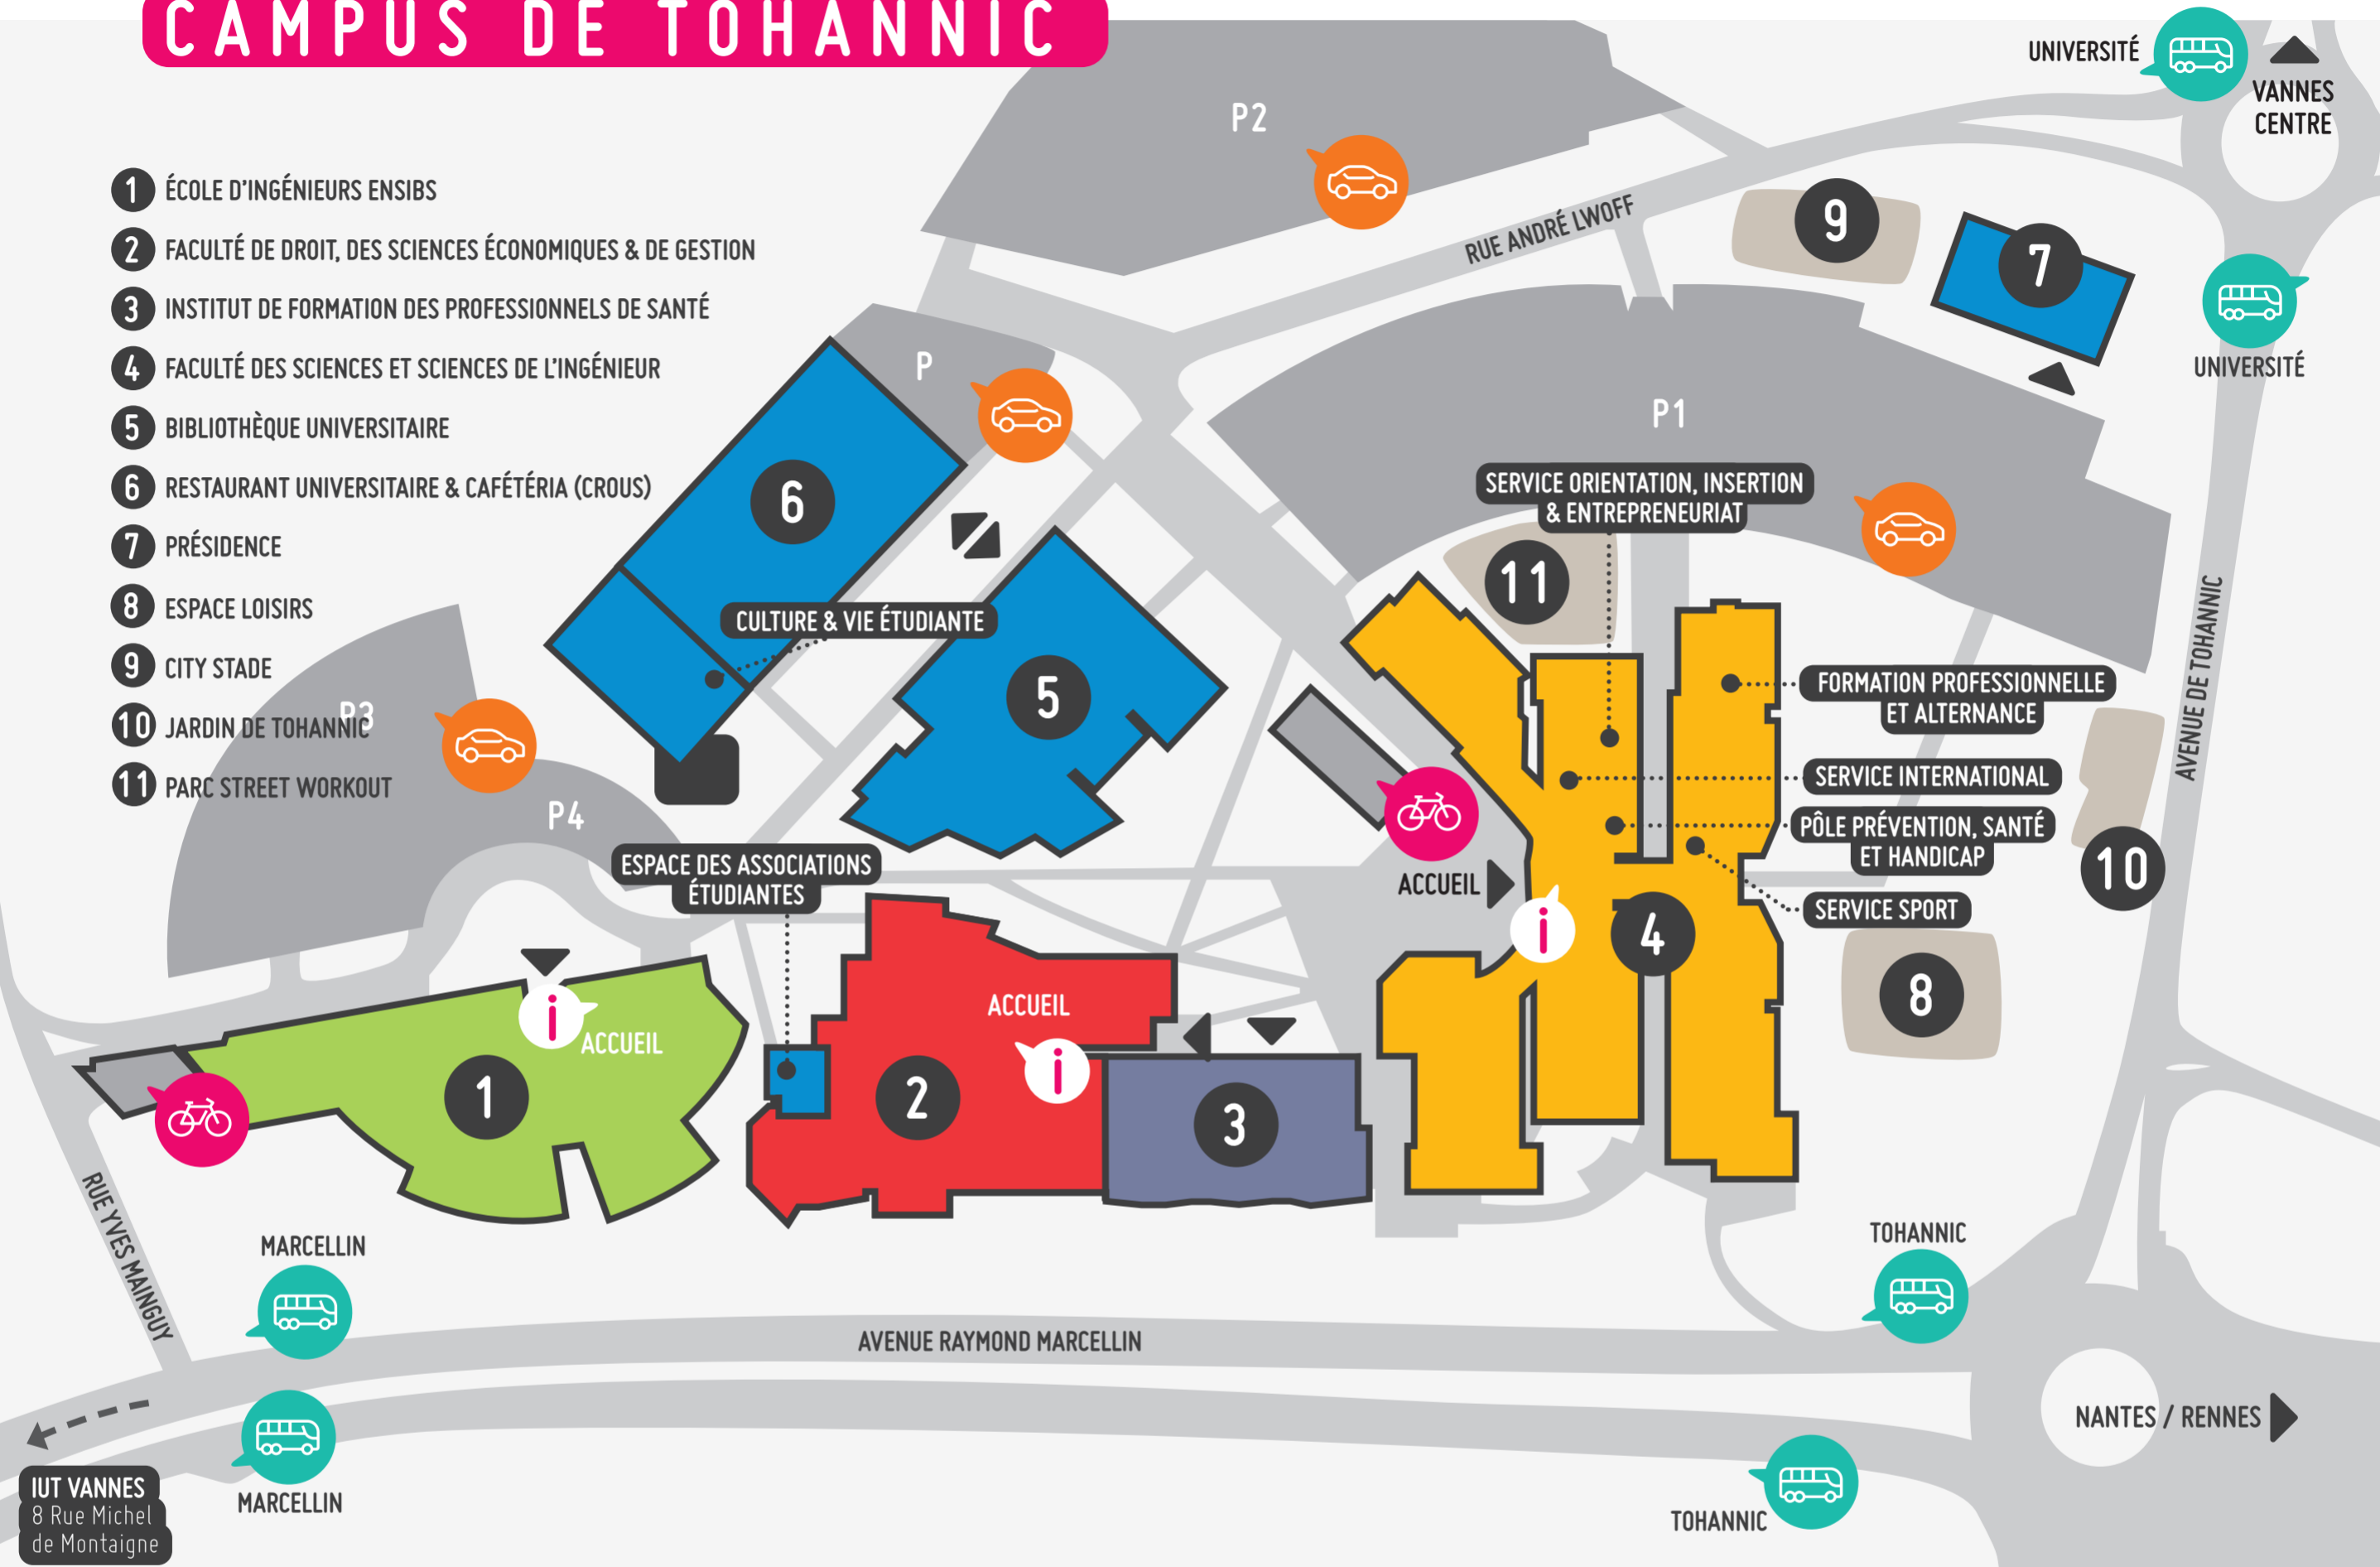

UNIVERSITÉ BRETAGNE SUD

CAMPUS DE TOHANNIC

- 1 ÉCOLE D'INGÉNIEURS ENSIBS
- 2 FACULTÉ DE DROIT, DES SCIENCES ÉCONOMIQUES & DE GESTION
- 3 INSTITUT DE FORMATION DES PROFESSIONNELS DE SANTÉ
- 4 FACULTÉ DES SCIENCES ET SCIENCES DE L'INGÉNIEUR
- 5 BIBLIOTHÈQUE UNIVERSITAIRE
- 6 RESTAURANT UNIVERSITAIRE & CAFÉTÉRIA (CROUS)
- 7 PRÉSIDENCE
- 8 ESPACE LOISIRS
- 9 CITY STADE
- 10 JARDIN DE TOHANNIC
- 11 PARC STREET WORKOUT

5 BIBLIOTHÈQUE UNIVERSITAIRE

La BU de Vannes-Tohannic abrite plus de 40 000 documents variés :

- Journaux, revues, annales, thèses et archives ouvertes...
- Lumineuse, calme, spacieuse, elle offre des espaces de travail individuels et collectifs.
- Sources fiables ou fake news ? Nos bibliothécaires sont là pour vous renseigner sur place et en ligne.
- La BU est ouverte du lundi au vendredi (horaires visibles en temps réel sur affluences.com).
- En période d'examens, elle ouvre le soir et le samedi.
- La bibliothèque numérique vous offre des milliers de revues et de livres en ligne.

2 Restaurants Universitaires et 2 cafétérias

- RU de Tohannic
- Cafétéria de Tohannic
- RU de Kercado – IUT : 78 rue des Vénètes
- Cafétéria – IUT : 8 rue Montaigne

Retrouvez les horaires de vos Restaurants Universitaires et Cafétérias sur notre site internet.

LÉGENDE

POINT D'INFORMATIONS

ZONE DE PARKING

LIGNES UNIVERSITÉ

2 6

LIGNES TOHANNIC

2 6 10

LIGNES MARCELLIN