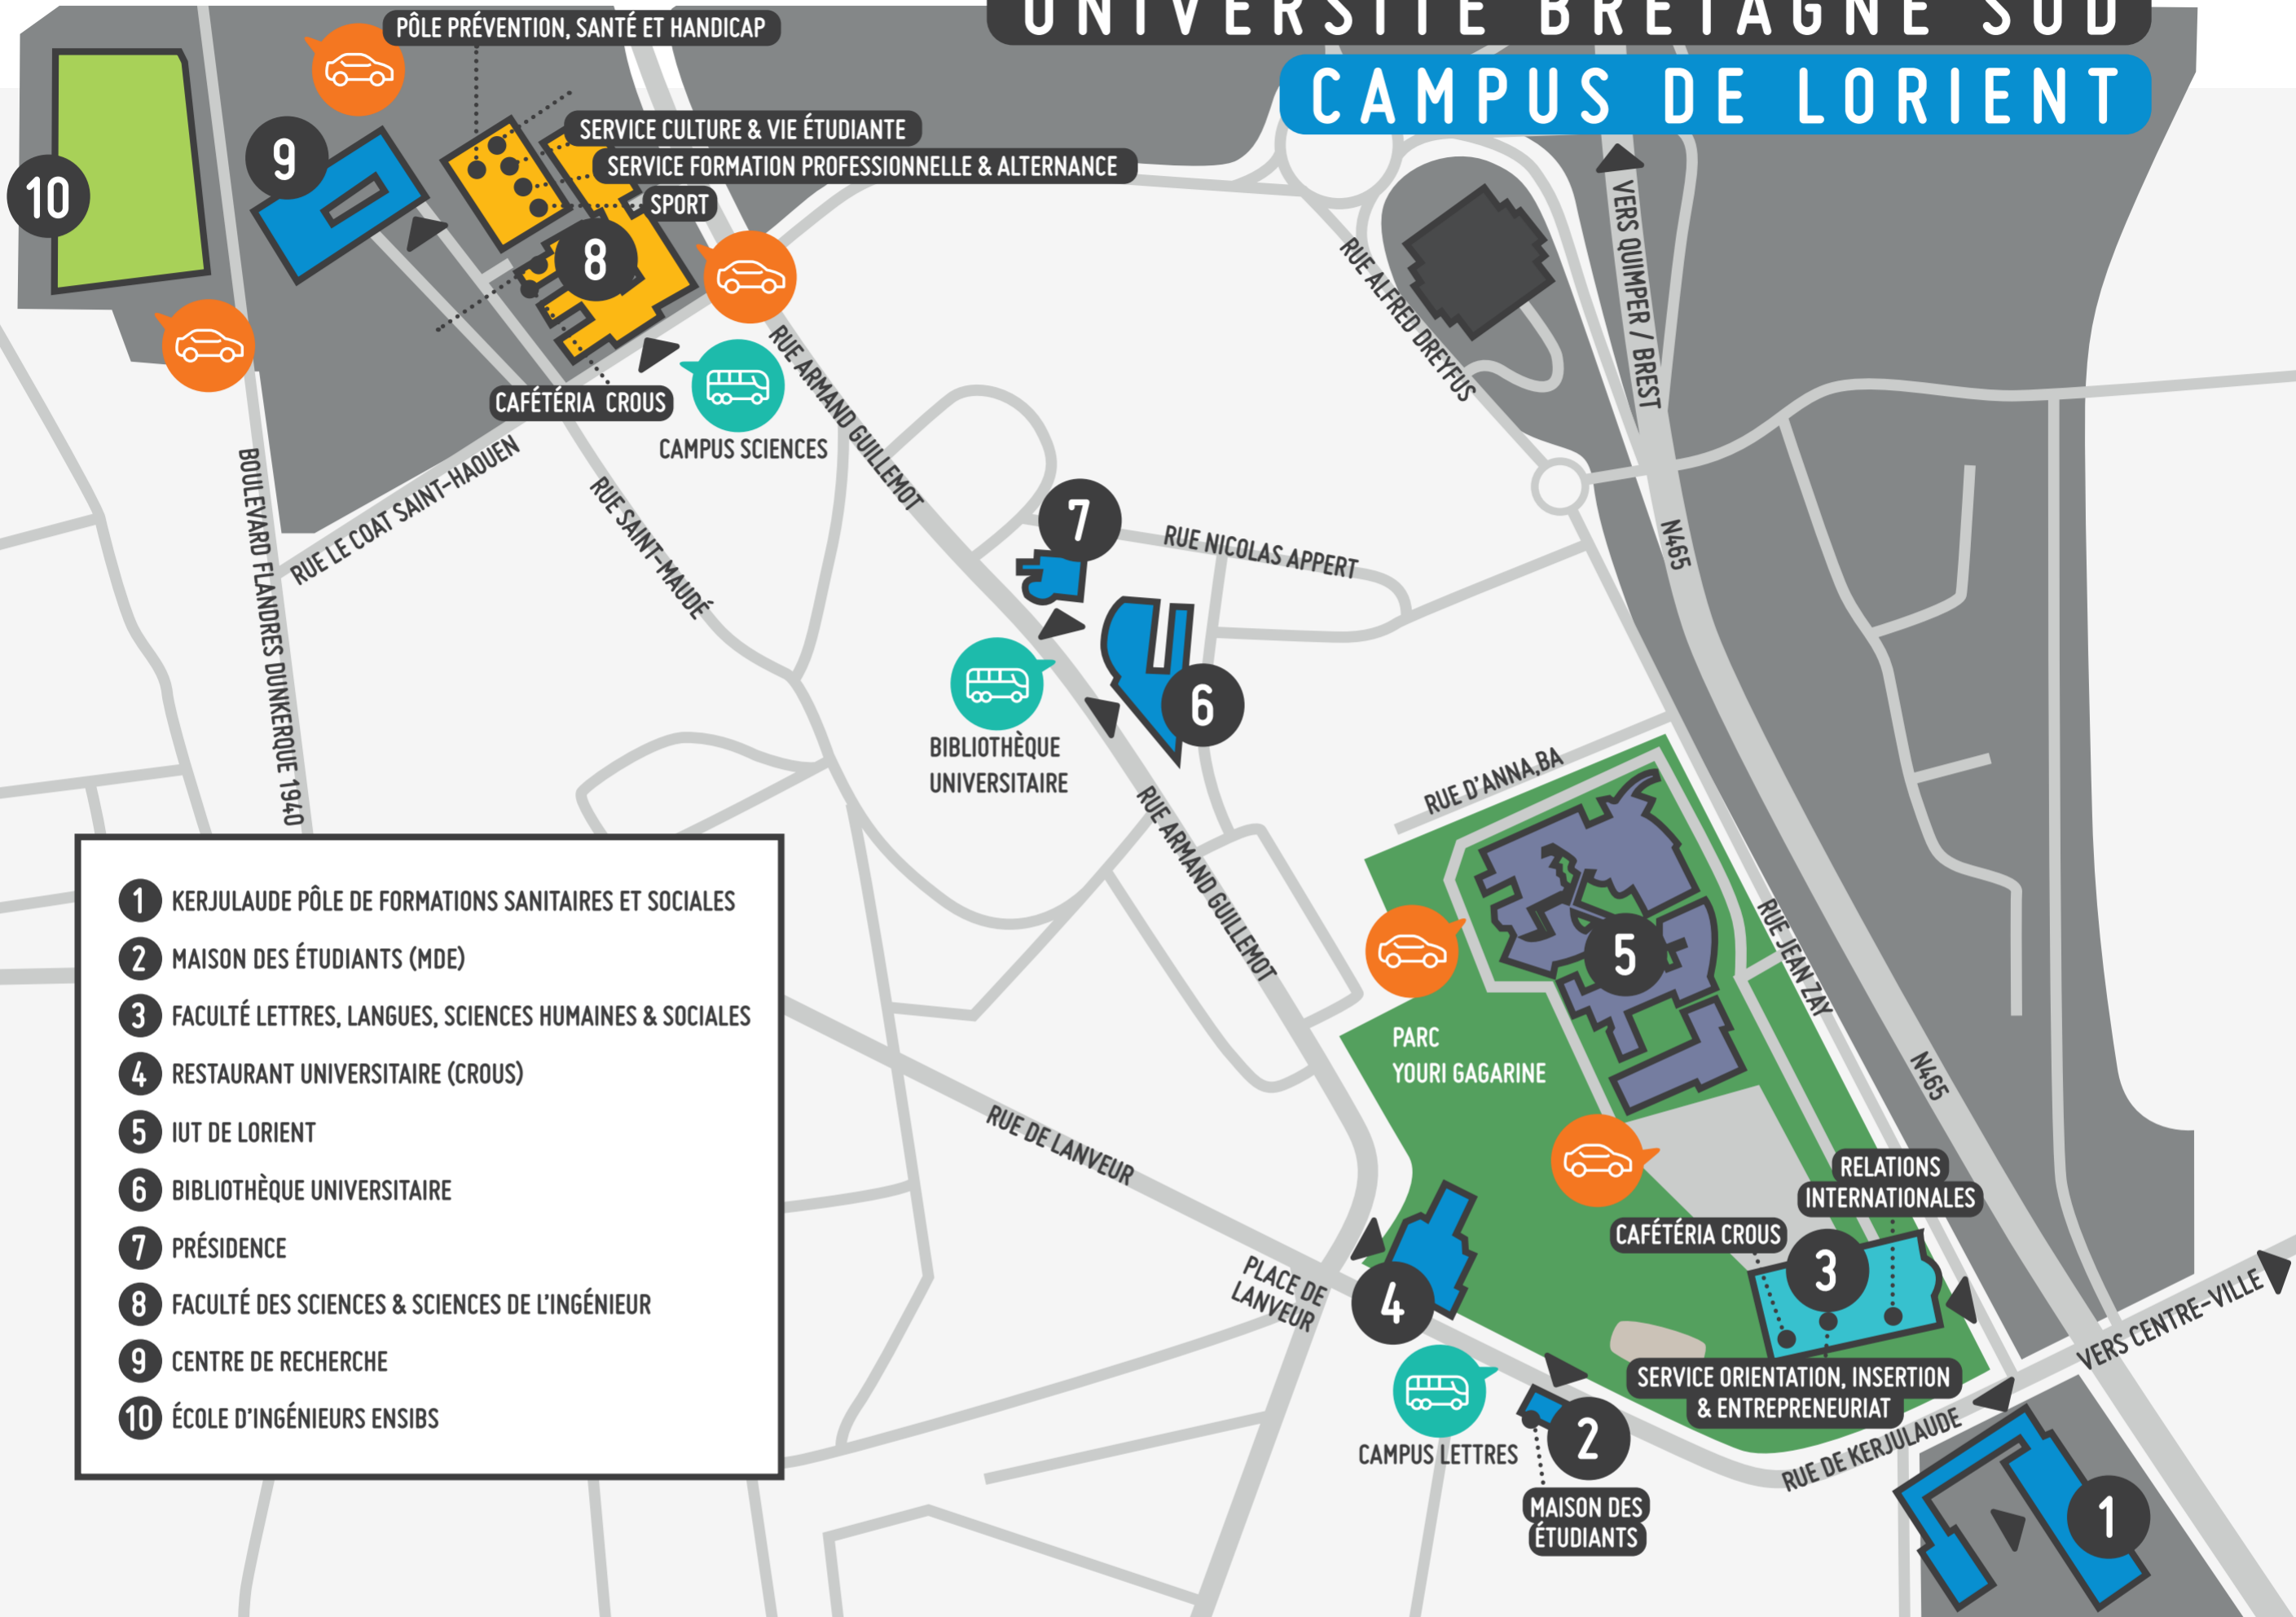

UNIVERSITÉ BRETAGNE SUD

CAMPUS DE LORIENT

- 1 KERJULAUDE PÔLE DE FORMATIONS SANITAIRES ET SOCIALES
- 2 MAISON DES ÉTUDIANTS (MDE)
- 3 FACULTÉ LETTRES, LANGUES, SCIENCES HUMAINES & SOCIALES
- 4 RESTAURANT UNIVERSITAIRE (CROUS)
- 5 IUT DE LORIENT
- 6 BIBLIOTHÈQUE UNIVERSITAIRE
- 7 PRÉSIDENTE
- 8 FACULTÉ DES SCIENCES & SCIENCES DE L'INGÉNIEUR
- 9 CENTRE DE RECHERCHE
- 10 ÉCOLE D'INGÉNIEURS ENSIBS

2 MAISON DES ÉTUDIANTS (MDE)

Un espace de vie, d'échanges et de convivialité. Ce lieu de vie est ouvert aux étudiants pour :

- Obtenir des informations pratiques liées à la vie quotidienne.
- S'informer et participer aux animations du campus.
- Se divertir et rencontrer des étudiants de tout horizon.
- S'intégrer dans le monde associatif étudiant.
- S'informer sur les sorties culturelles à proximité des campus.
- Participer à des ateliers de pratiques culturelle - artistique.

1 Restaurant Universitaire et 3 cafétérias :

- RU de Lorient.
- Cafétéria de la Faculté Lettres, Langues, Sciences Humaines & Sociales.
- Cafétéria de la Faculté Sciences & Sciences de l'Ingénieur.
- Cafétéria Kerjulaude.

Retrouvez les horaires de vos Restaurants Universitaires et Cafétérias sur notre site internet.

LÉGENDE

- ZONE DE PARKING
- LIGNES CAMPUS SCIENCES
T1, T3 CAMPUS EXPRESS
- LIGNES CAMPUS LETTRES
T1, T1, T2
T3 CAMPUS EXPRESS
- LIGNES BIBLIOTHÈQUE UNIVERSITAIRE
T1, T3, 10 CAMPUS EXPRESS