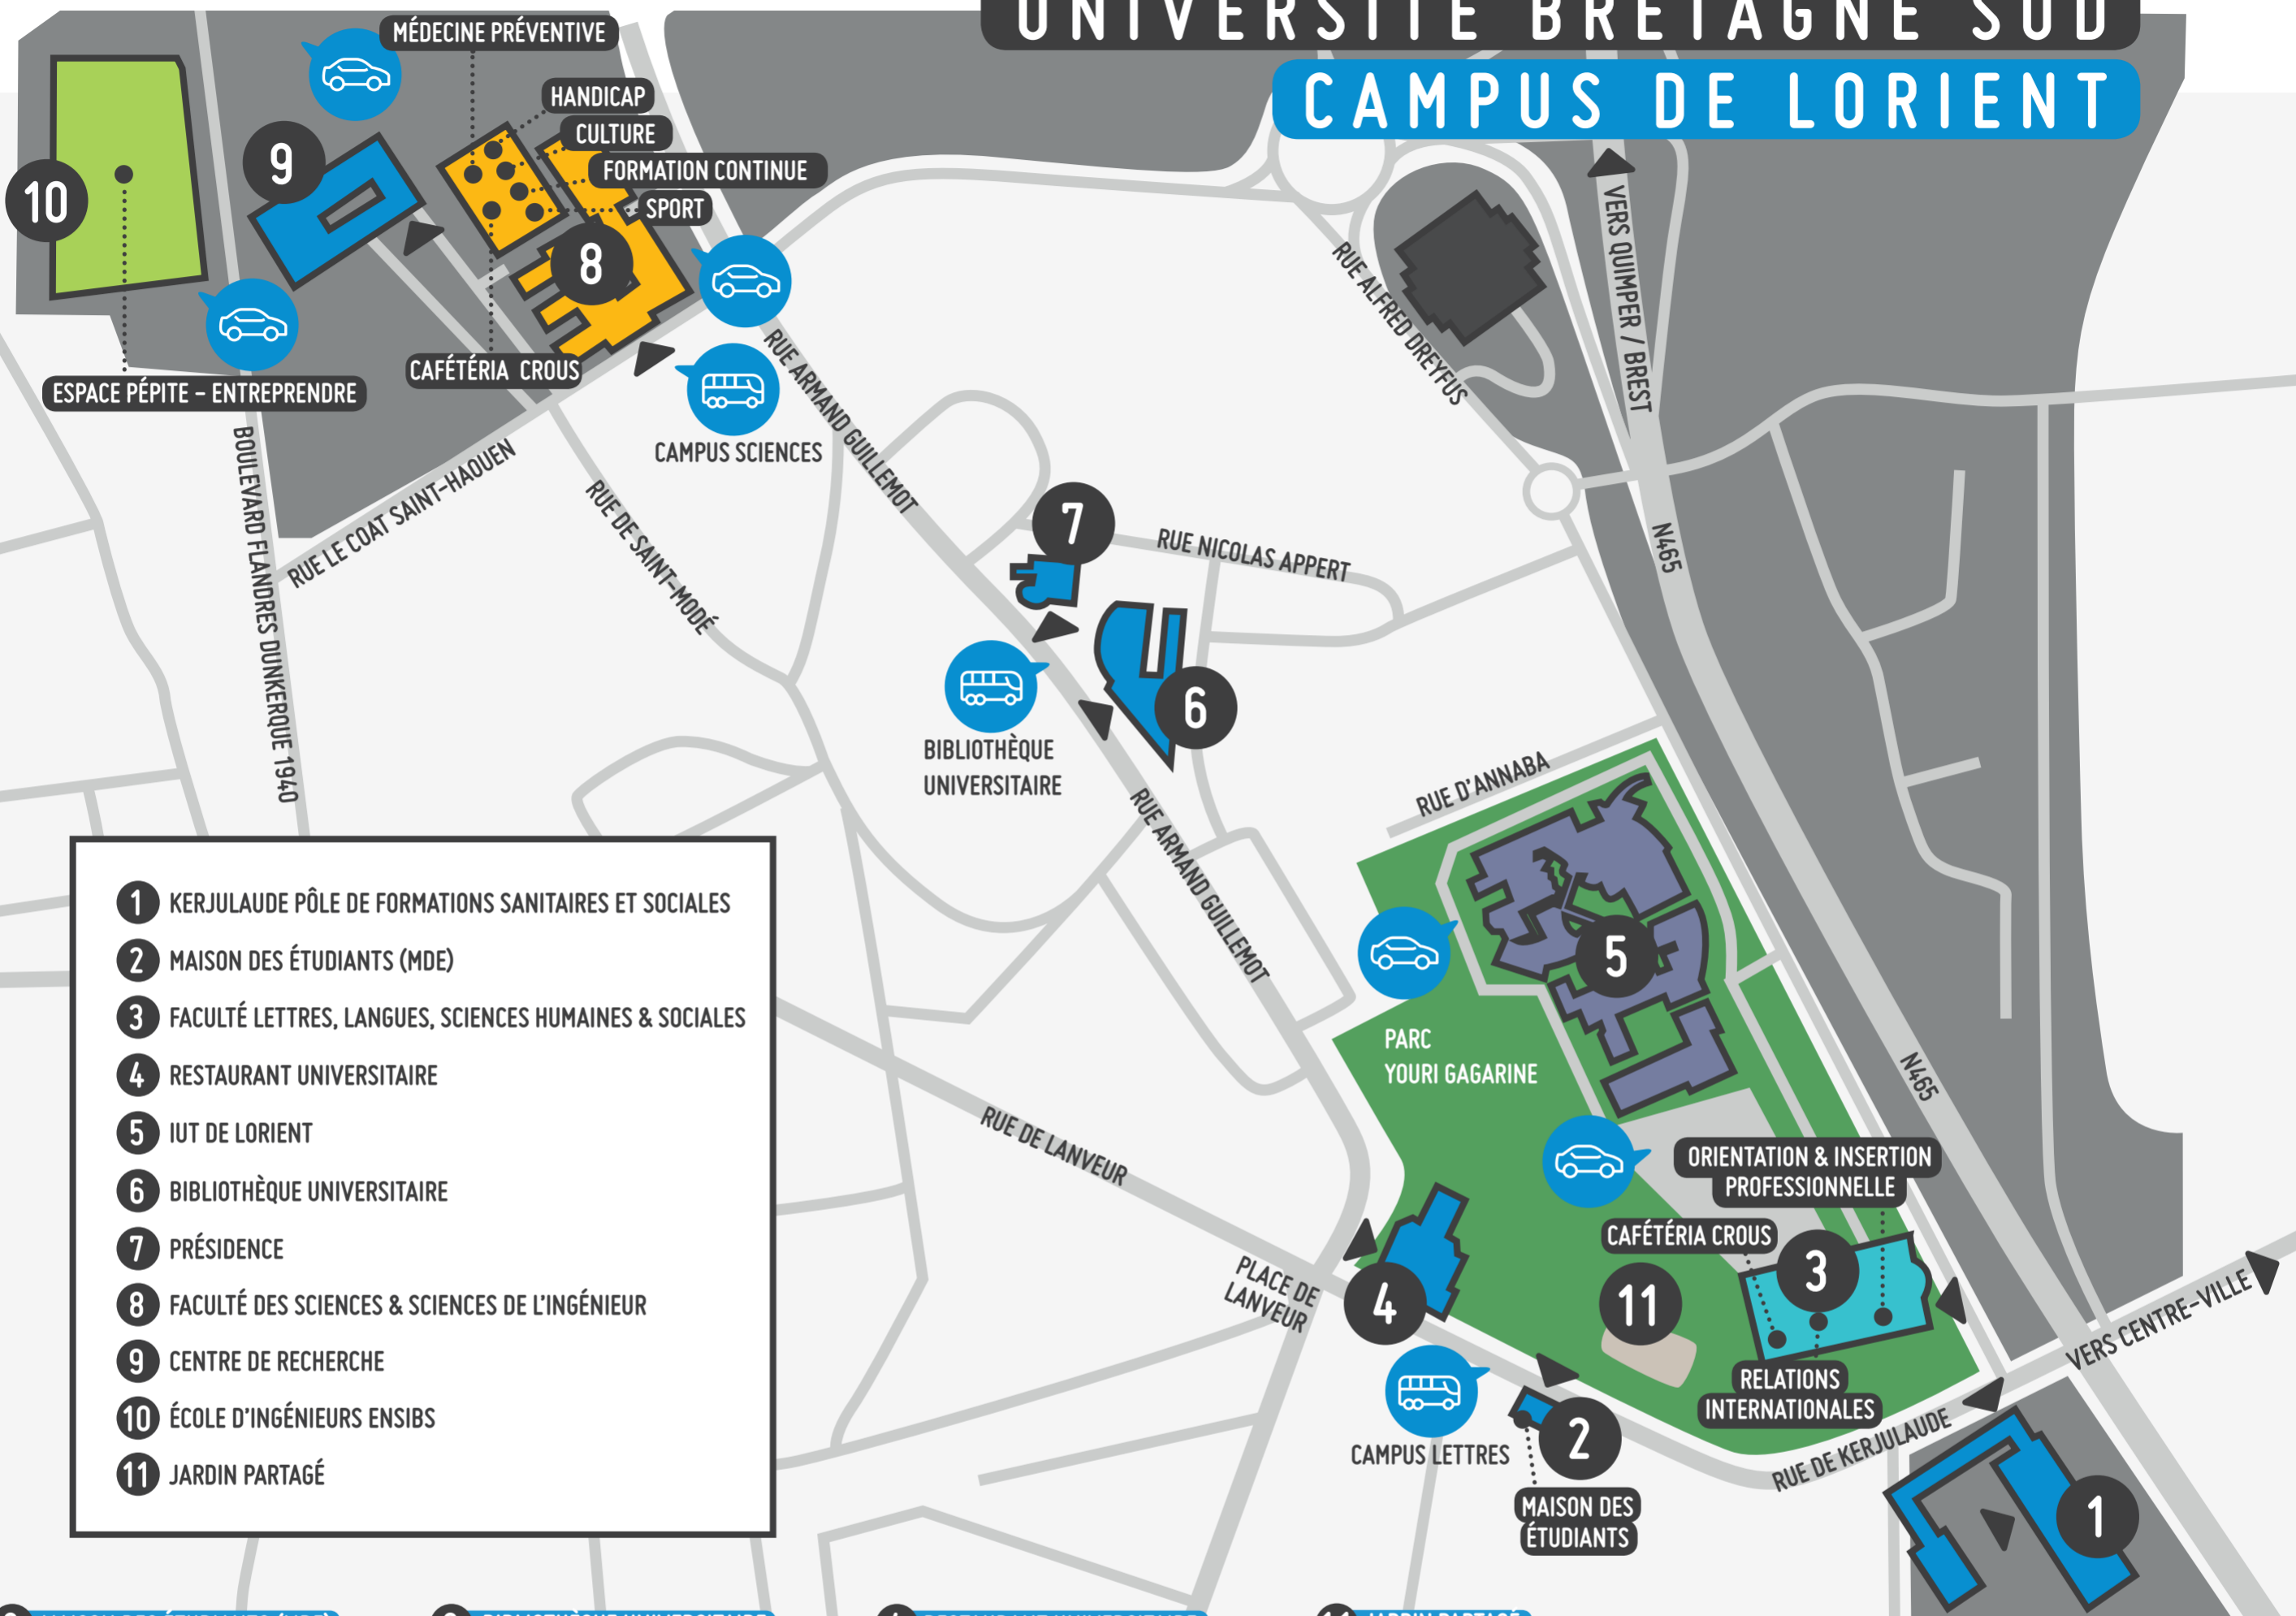

UNIVERSITÉ BRETAGNE SUD

CAMPUS DE LORIENT

- 1 KERJULAUDE PÔLE DE FORMATIONS SANITAIRES ET SOCIALES
- 2 MAISON DES ÉTUDIANTS (MDE)
- 3 FACULTÉ LETTRES, LANGUES, SCIENCES HUMAINES & SOCIALES
- 4 RESTAURANT UNIVERSITAIRE
- 5 IUT DE LORIENT
- 6 BIBLIOTHÈQUE UNIVERSITAIRE
- 7 PRÉSIDENTE
- 8 FACULTÉ DES SCIENCES & SCIENCES DE L'INGÉNIEUR
- 9 CENTRE DE RECHERCHE
- 10 ÉCOLE D'INGÉNIEURS ENSIBS
- 11 JARDIN PARTAGÉ

2 MAISON DES ÉTUDIANTS (MDE)

Un espace de vie, d'échanges et de convivialité.

Le guichet unique pour toutes les questions relatives à la vie étudiante :

- Obtenir des informations pratiques liées à la vie quotidienne.
- S'informer et participer aux animations du campus.
- Se divertir et rencontrer des étudiants de tout horizon.
- S'intégrer dans le monde associatif étudiant.
- S'informer sur les sorties culturelles à proximité des campus.

1 Restaurant Universitaire et 3 cafétérias

• RU de Lorient : Ouvert de 11H30 à 13H30

• Cafétéria de la Faculté Lettres, Langues, Sciences Humaines & Sociales - Ouvert de 9H30 à 15H00

• Cafétéria de la Faculté Sciences & Sciences de l'Ingénieur - Ouvert de 11H30 à 14H30

• Cafétéria Kerjulaude - Ouvert de 9H00 à 15H30

11 JARDIN PARTAGÉ

Le jardin partagé bio est ouvert aux étudiants et personnels de l'UBS, ainsi qu'aux habitants du quartier lorientais de Lanveur.

L'association étudiante Graines Solidaires est en charge de ce projet. Une vingtaine de jardiniers peuvent accéder, selon leurs préférences, à des parcelles individuelles ou collectives.