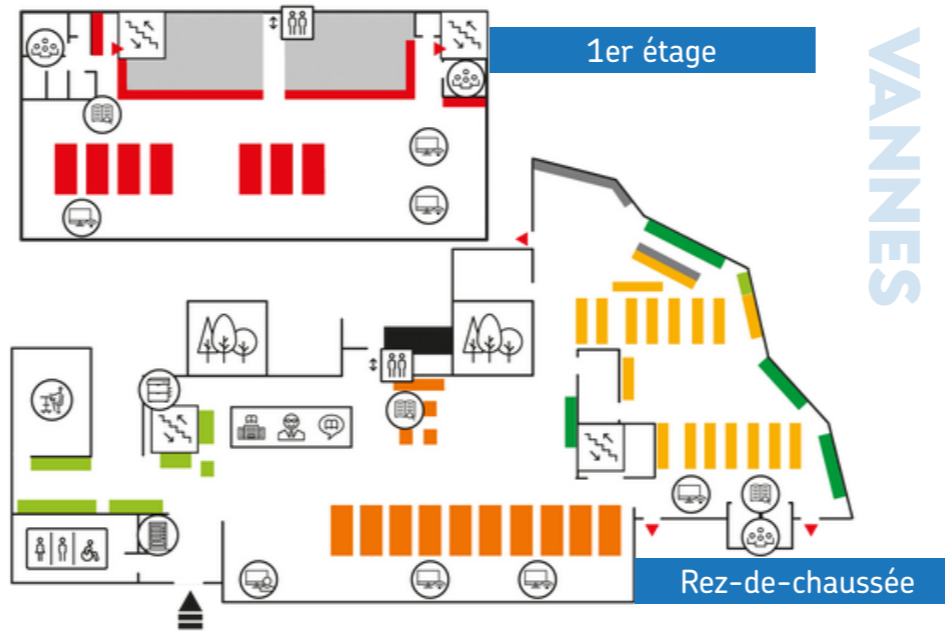

Nos collections

- DROIT
- ECONOMIE & GESTION
- SCIENCES
- COMPLÉMENTS D'ÉTUDE
- CULTURE & ACTUALITÉS