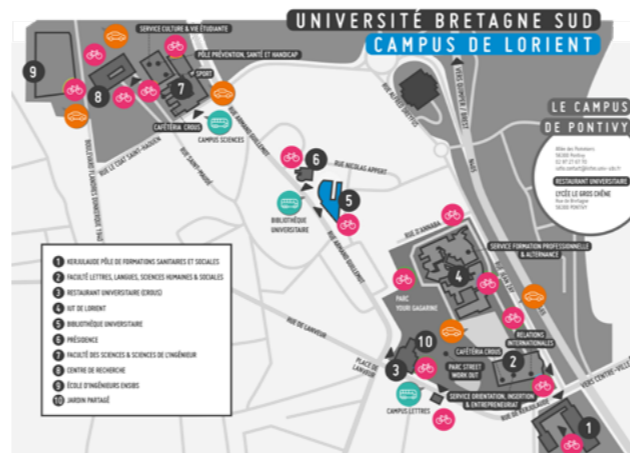

* voir tableau

Où nous trouver ?

Retrouvez tous nos horaires sur

BU LORIENT
25 rue Armand
Guillemot
CS 7030
56 321 LORIENT
Cedex
02 97 87 65 40

BU VANNES
Campus Tohannic
rue André Lwoff
CS 60573
56 017 VANNES Cedex
02 97 01 71 00

Bibliothèque de l'IUT de Vannes
8 rue Montaigne
BP 561
56 017 VANNES
02 97 62 63 33

SERVICES PUBLICS+

www.univ-ubs.fr/bibliotheque
accueil-bu@listes.univ-ubs.fr

Inscription et services

ubs:

- activez votre carte à l'accueil
- inscription gratuite possible auprès des médiathèques conventionnées