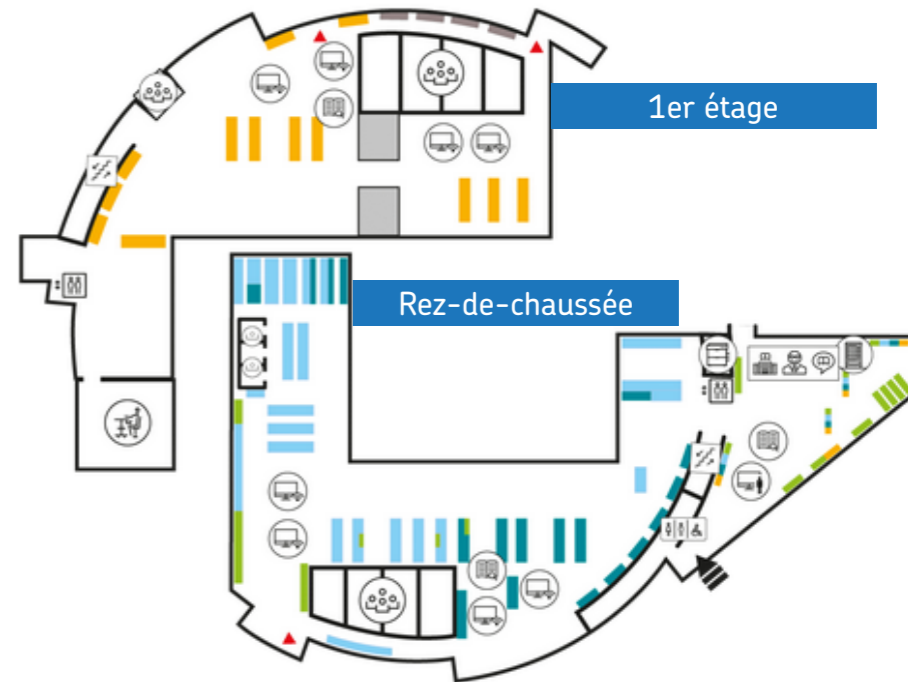

- SCIENCES HUMAINES ET SOCIALES
- LETTRES ET LANGUES
- SCIENCES
- ARTS, CULTURE, ACTUALITÉS

Plus de détails sur :

<https://visite-bibliotheque-universitaire-ubs.fr>