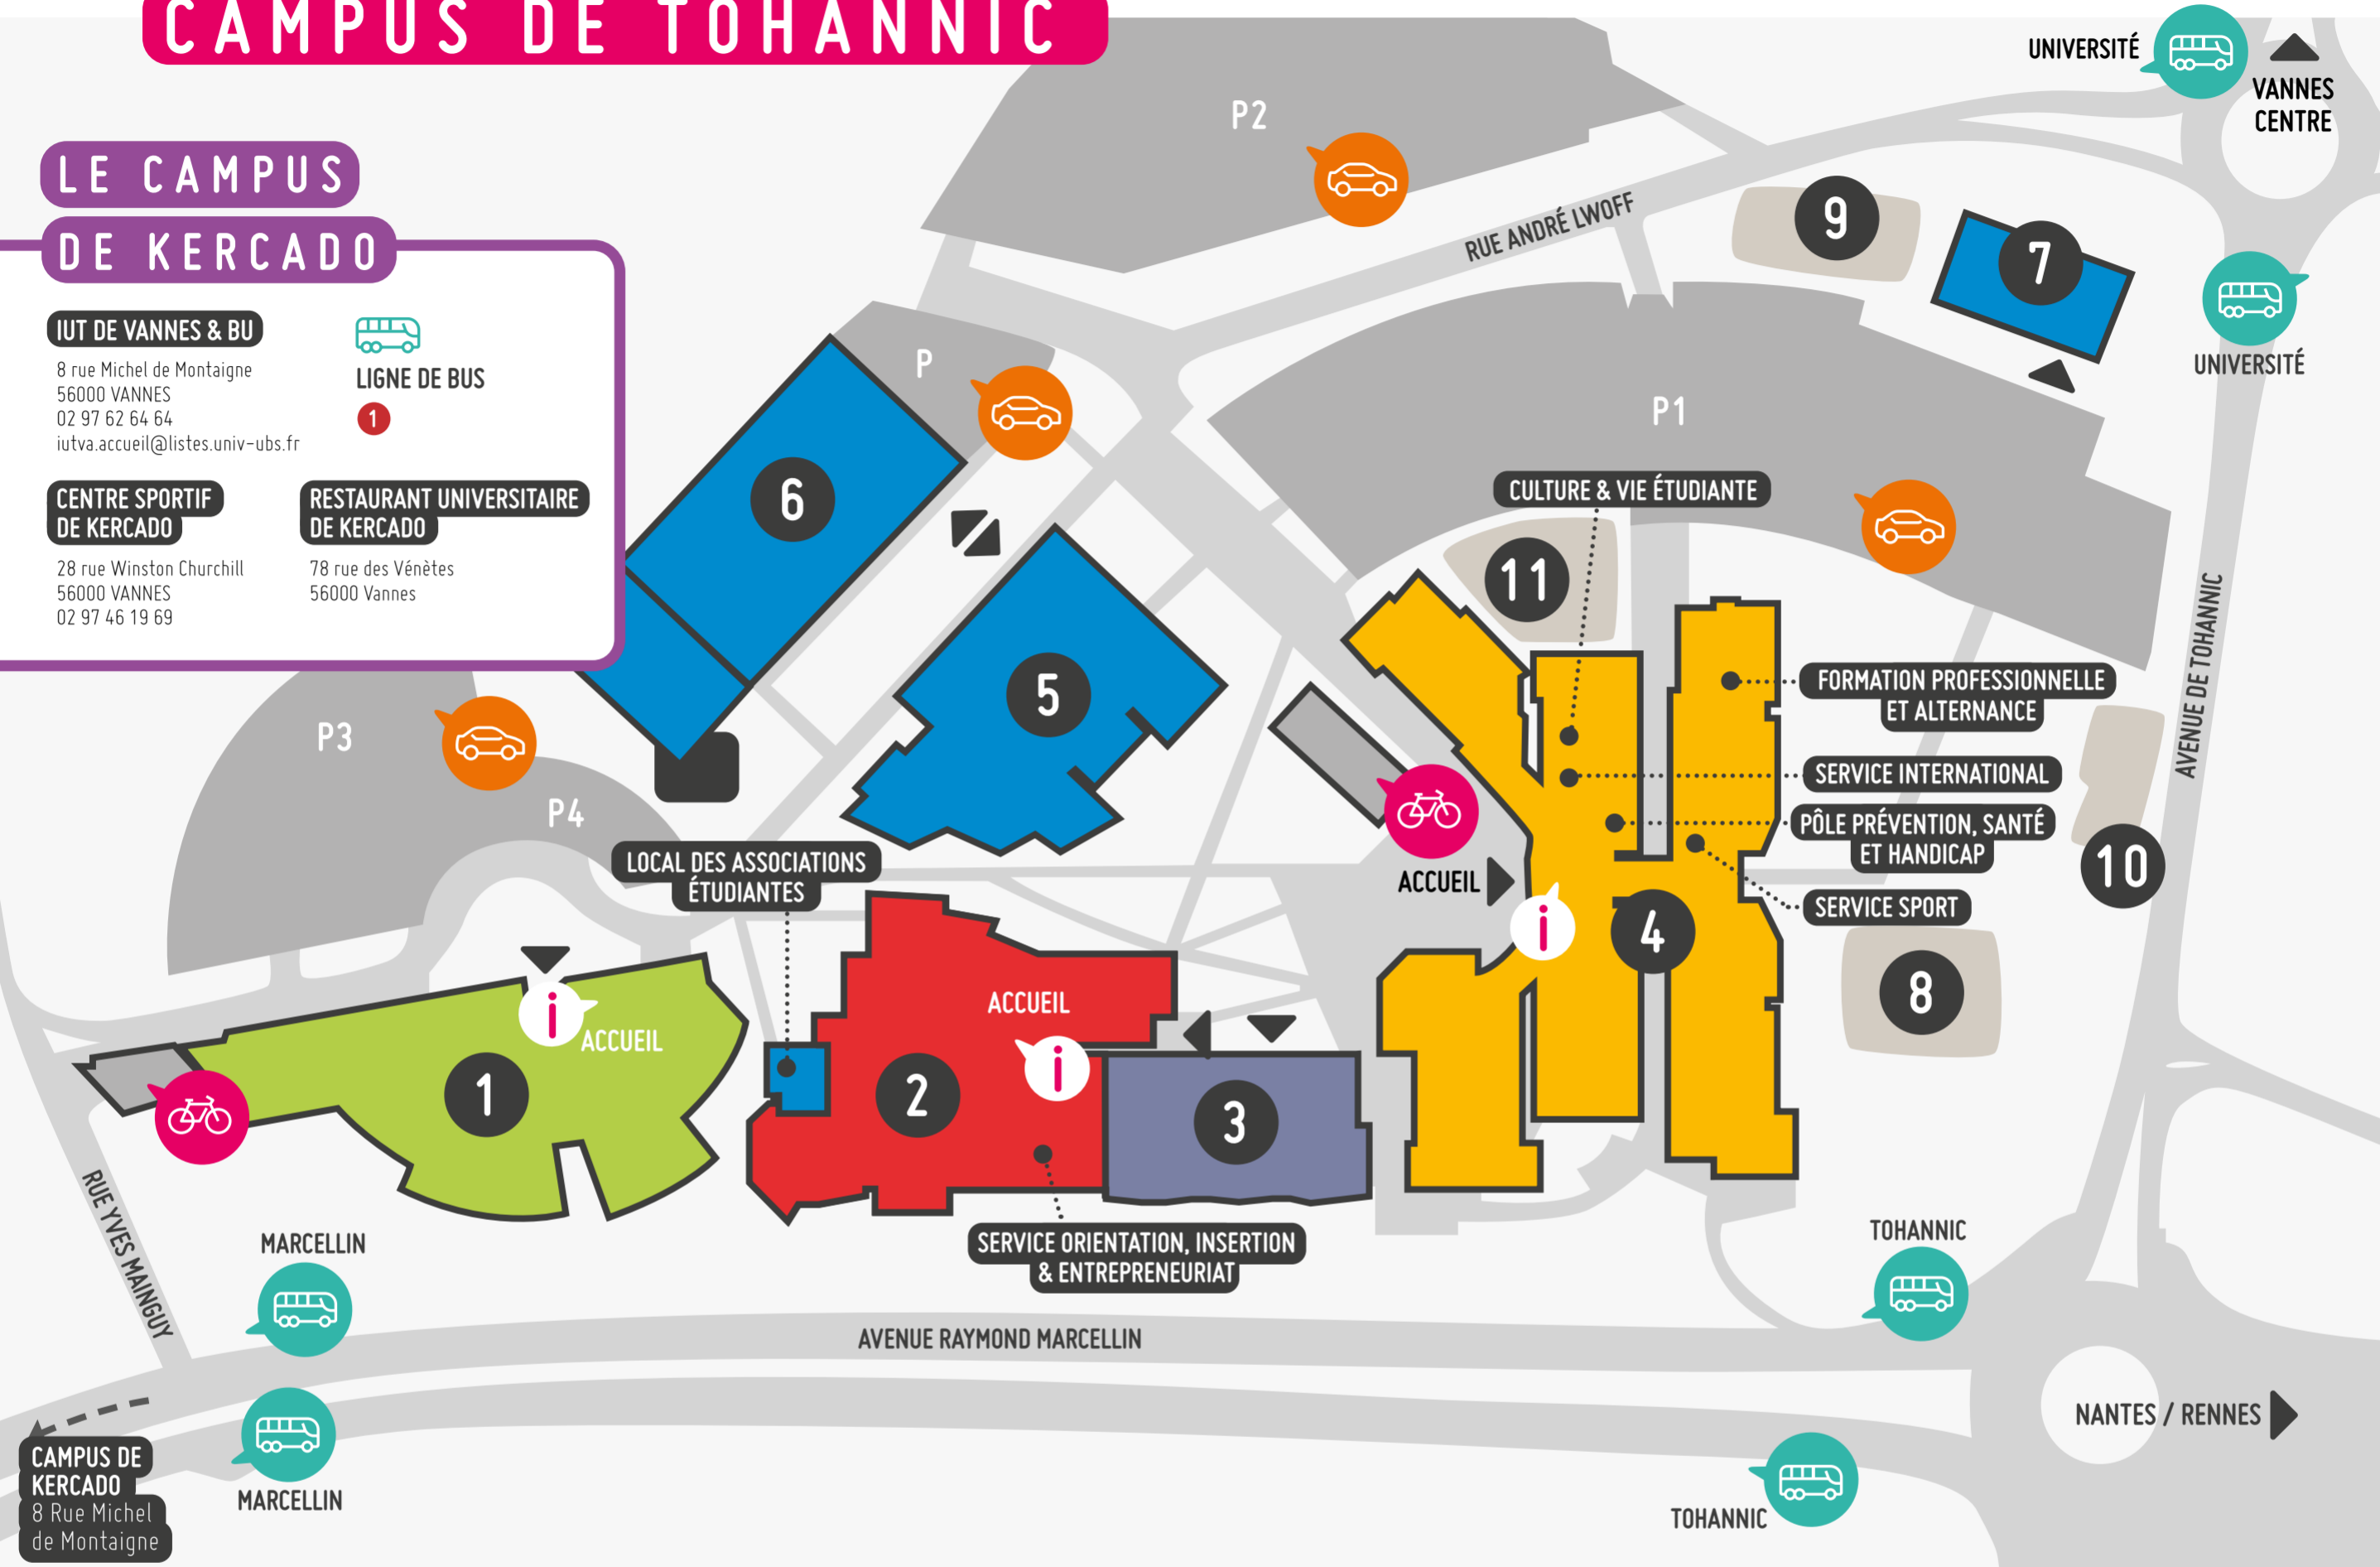

#### RESTAURANT UNIVERSITAIRE DE KERCADO

78 rue des Vénètes  
56000 Vannes

- 1 ÉCOLE D'INGÉNIEURS ENSIBS
- 2 FACULTÉ DE DROIT, DES SCIENCES ÉCONOMIQUES & DE GESTION
- 3 INSTITUT DE FORMATION DES PROFESSIONNELS DE SANTÉ
- 4 FACULTÉ DES SCIENCES ET SCIENCES DE L'INGÉNIEUR
- 5 BIBLIOTHÈQUE UNIVERSITAIRE
- 6 RESTAURANT UNIVERSITAIRE & CAFÉTÉRIA (CROUS)
- 7 PRÉSIDENCE
- 8 ESPACE LOISIRS
- 9 CITY STADE
- 10 JARDIN DE TOHANNIC
- 11 PARC STREET WORKOUT

#### 2 Restaurants Universitaires et 2 cafétérias

- RU de Tohannic
- Cafétéria de Tohannic
- RU de Kercado - IUT : 78 rue des Vénètes
- Cafétéria - IUT : 8 rue Montaigne

Retrouvez les horaires de vos Restaurants Universitaires et Cafétérias sur notre site internet.

### LÉGENDE

POINT D'INFORMATIONS

ZONE DE PARKING

LIGNES UNIVERSITÉ

2 6

LIGNES TOHANNIC

2 6 10

LIGNES MARCELLIN